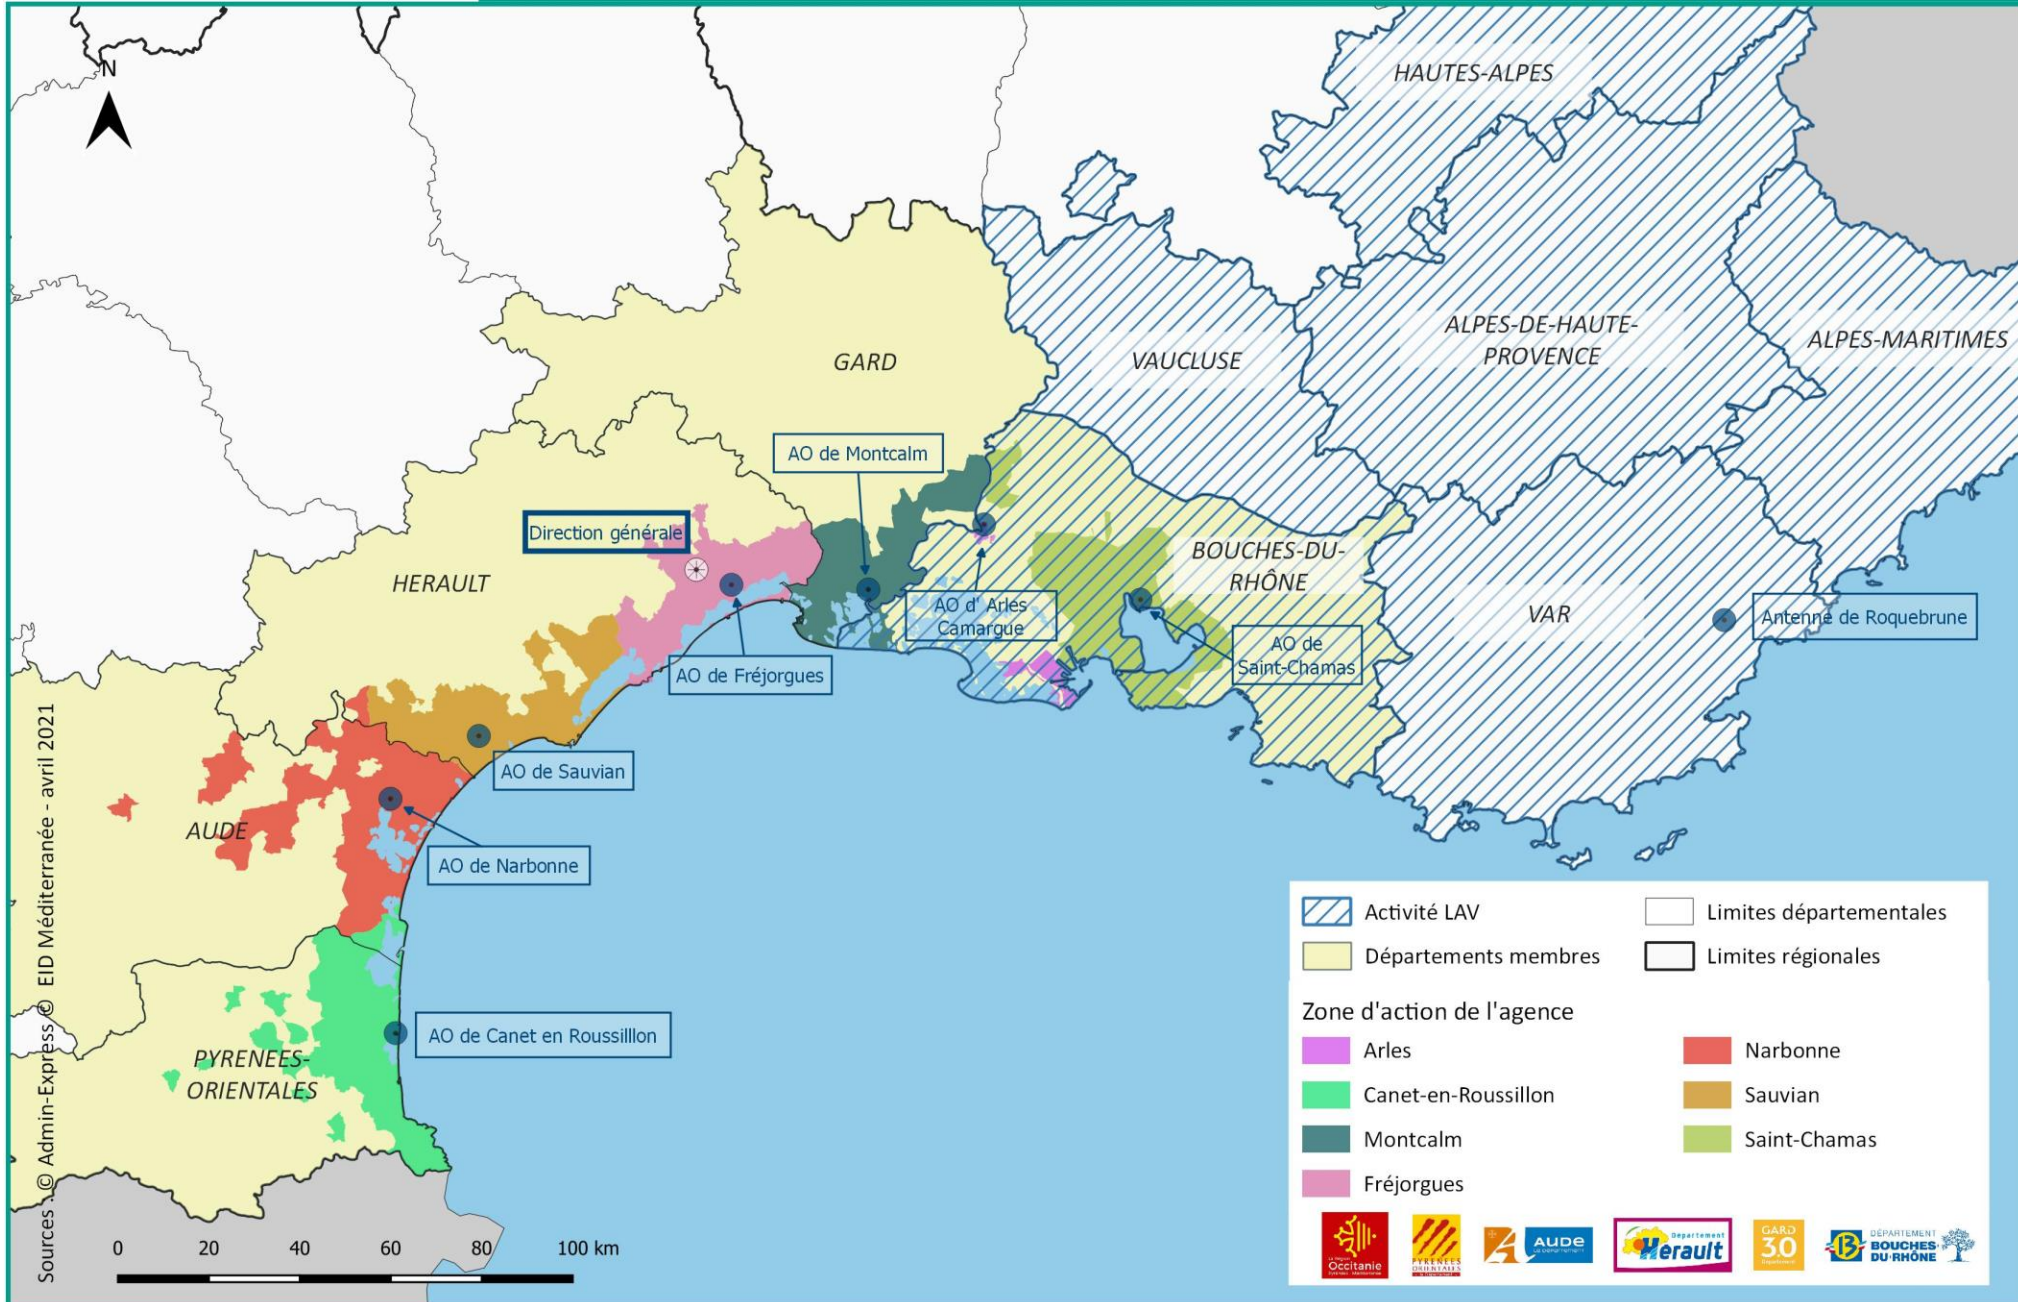

-  relation hiérarchique
-  relation opérationnelle
-  relation fonctionnelle

CONSEIL SCIENTIFIQUE ET TECHNIQUE *

* Commun aux opérateurs publics de démoustication

** Mission rattachée au Directeur général

Organisation territoriale de l'EID Méditerranée

Sources © Admin-Express © EID Méditerranée - avril 2021

Activité LAV	Limites départementales
Départements membres	Limites régionales
Zone d'action de l'agence	
Arles	Narbonne
Canet-en-Roussillon	Sauvian
Montcalm	Saint-Chamas
Fréjorgues	