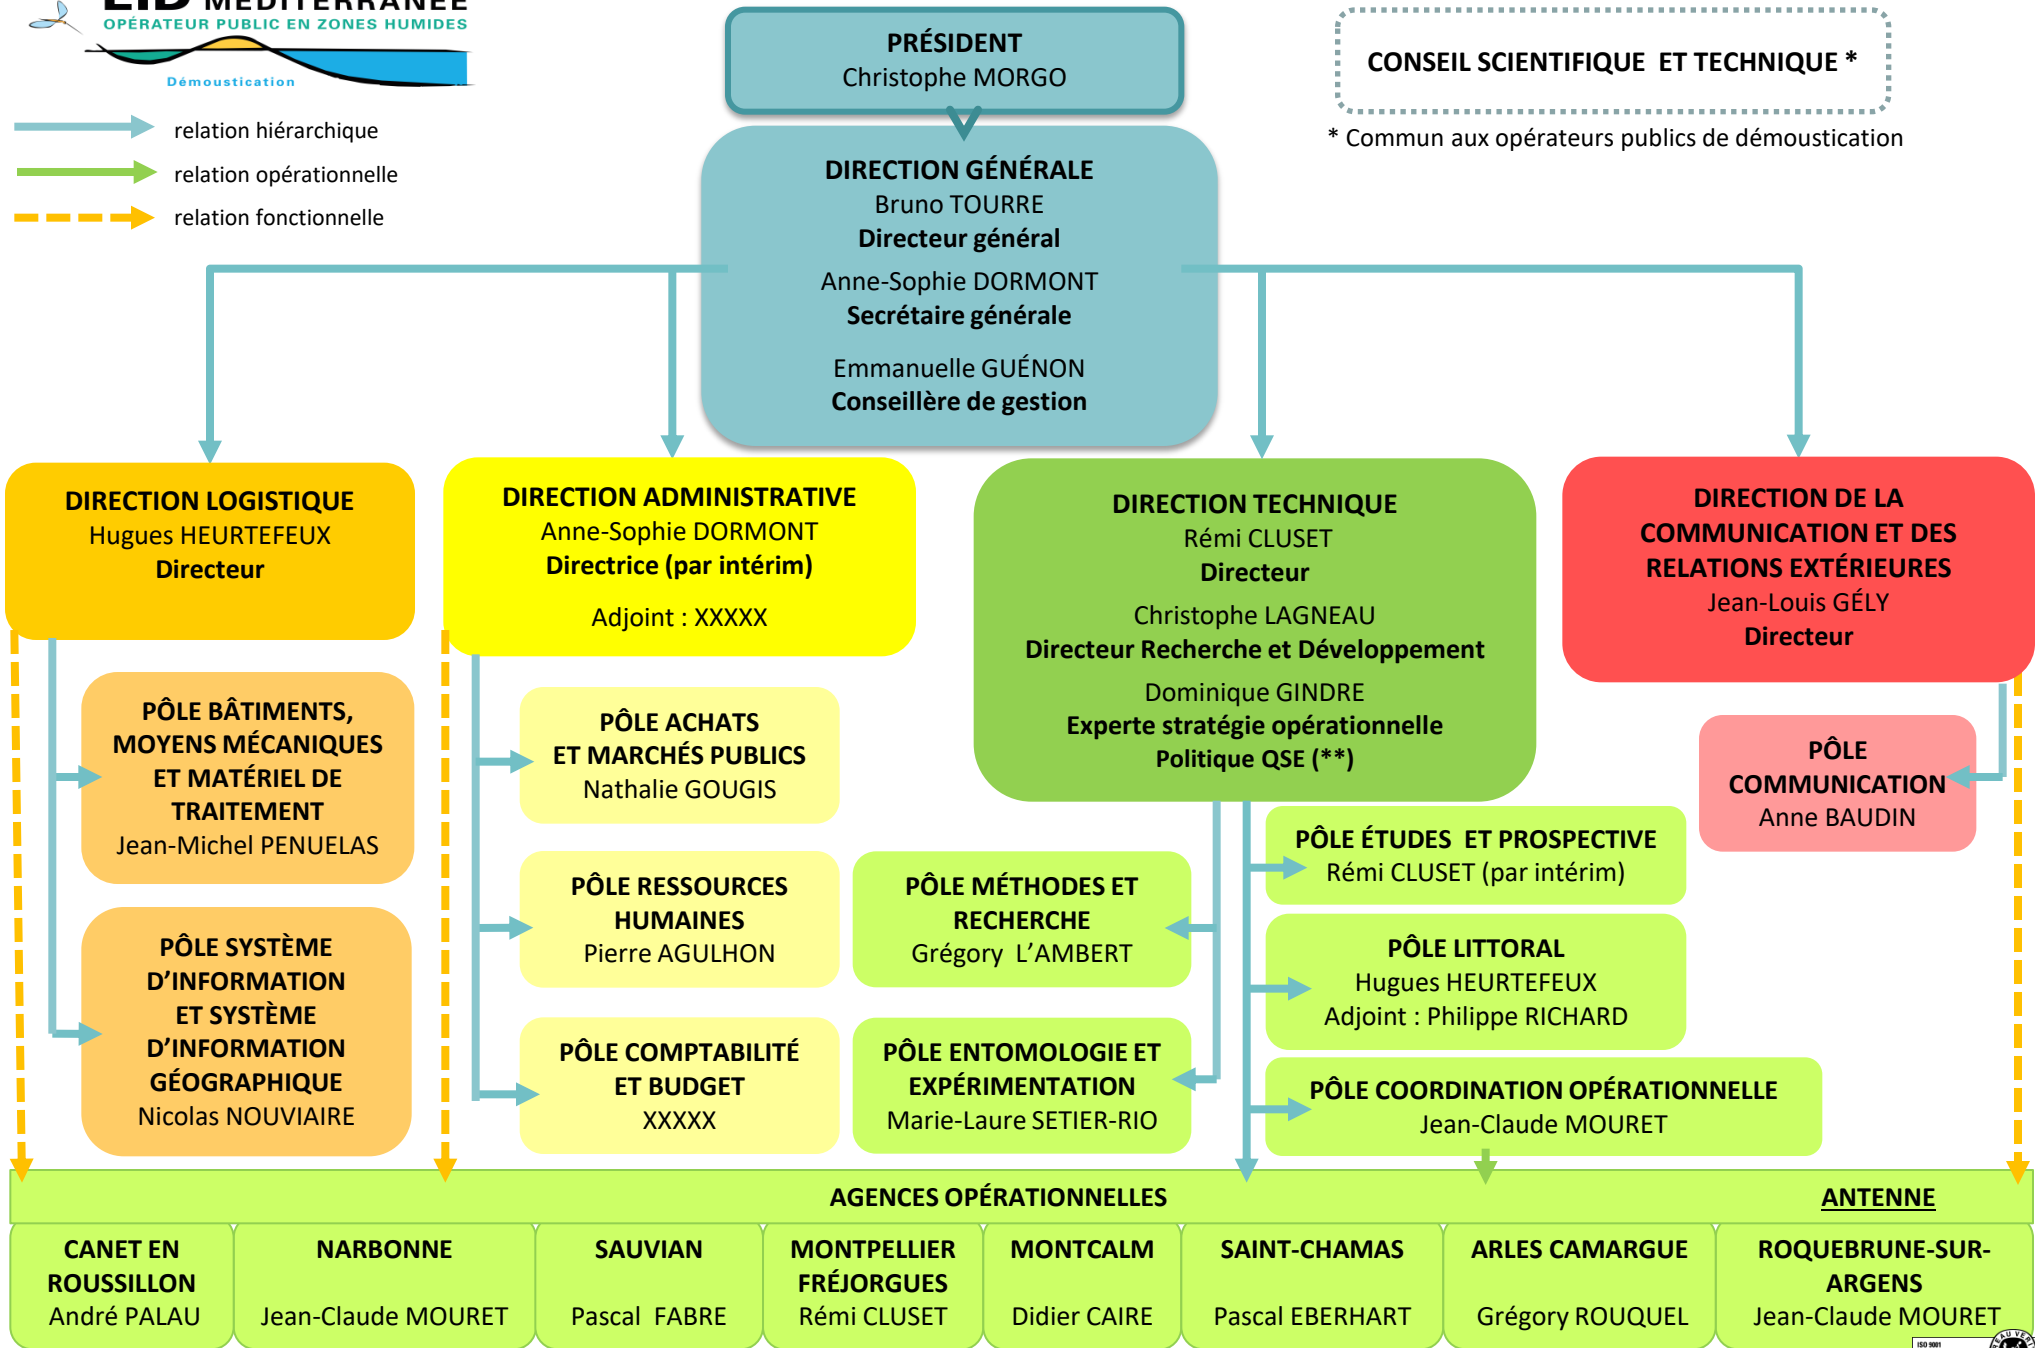

-  relation hiérarchique
-  relation opérationnelle
-  relation fonctionnelle

CONSEIL SCIENTIFIQUE ET TECHNIQUE *

* Commun aux opérateurs publics de démoustication

** Mission rattachée au Directeur général

Organisation territoriale de l'EID Méditerranée

Sources © Admin-Express © EID Méditerranée - avril 2021

Activité LAV	Limites départementales
Départements membres	Limites régionales
Zone d'action de l'agence	
Arles	Narbonne
Canet-en-Roussillon	Sauvian
Montcalm	Saint-Chamas
Fréjorgues	